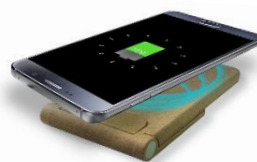

# SKLÁDACÍ STOJÁNEK S BEZDRÁTOVÝM NABÍJENÍM, ROZLOŽITELNÝ MATERIÁL

POWQ052W10ECO

MOQ  
50

+2 ROKY  
Záruka

VÝHODY +

- ✓ ECO – 100% biodegradabilní materiál
- ✓ 10W bezdrátové nabíjení
- ✓ Skládací stojánek – může sloužit jako nabíjecí stojánek i jako podložka na stůl
- ✓ Vhodný pro celoplošný CMYK nebo potisk přímými barvami
- ✓ Luxusní krabička