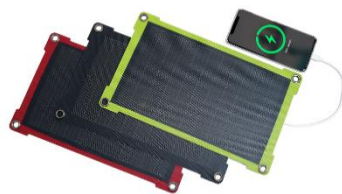

10W NABÍJECÍ SOLÁRNÍ PANEĽ

SKLÁDACÍ CESTOVNÍ SOLÁRNÍ PANEĽ, 20 W

BAMBUSOVÁ BEZDRÁTOVÁ NABÍJEČKA S HODINAMI A BUDÍKEM

CHR1036

CHR1037