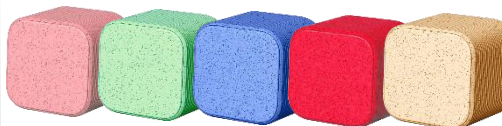

## BEZDRÁTOVÝ REPRODUKTOR S TWS FUNKCÍ, ECO MATERIÁL

SPK2178ECO

BT  
5.3

MOQ  
50

BEST  
SELLER

+2 ROKY  
Záruka

TWS

VÝHODY +