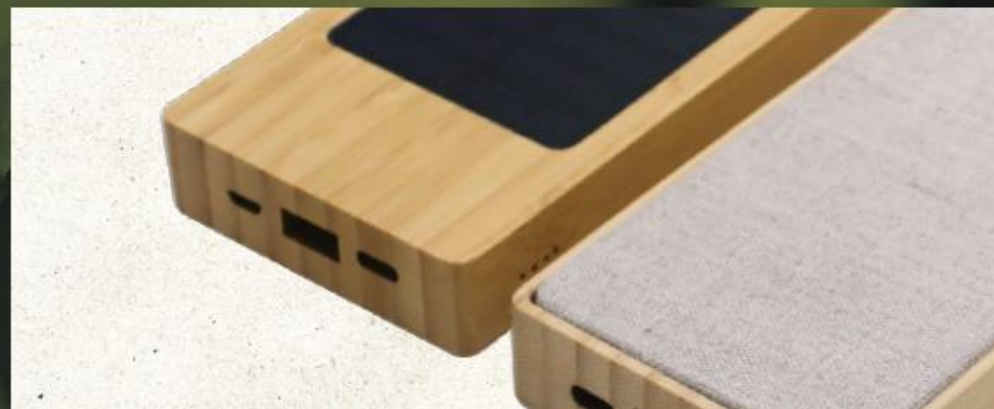

## ŘEŠENÍ NA MÍRU

- Aktivně komunikujeme
- Hledáme řešení přímo pro vás
- Inovativní přístup
- Vlastní barvy a design již od 50 ks
- Technické řešení na míru
- Připravíme pro vás 3D návrhy
- Plnobarevný LED + CMYK
- Vaše zákaznické balení a příslušenství